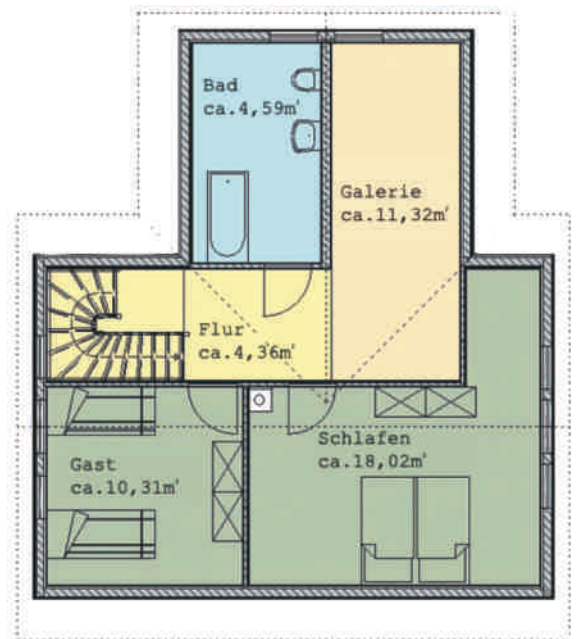

Helge 100

Die Abbildungen können Sonderausstattungen enthalten!

Dachgeschoss

Abmessung
Länge ca. 10,45 m
Breite ca. 9,62 m

Wohnfläche nach DIN
ca. 117 m²

Erdgeschoss